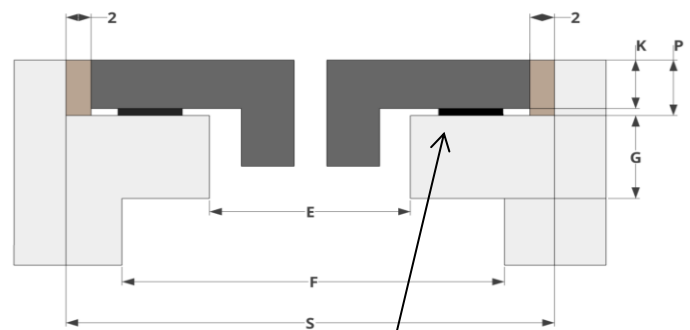

Eigenschappen

- Zwart opaak glas
- Rechte rand
- Afzonderlijk bedieningspaneel
- Opbouw of vlakbouw inbouwmethode
- 0,5W verbruik bij uitgeschakelde stand

Afmetingen

- Afmetingen kookzone 210 mm (diam) 300 mm
- Afmetingen kookzone 175 mm (diam) 270 mm

Kookzone 175 mm

mm	E	F	G	K	P
	254	265	max 20	4	6

Kookzone 210 mm

mm	E	F	G	K	P
	284	295	max 20	4	6

Bedieningspaneel

mm	E	K	P
	314x150-R75	4	6

Waterdichte strip 2mm

Inbouwschets - VLAKBOUW

Kookzone 175 mm

mm	E	F	G	K	P	S
	254	265	max 20	4	6	274

Kookzone 210 mm

mm	E	F	G	K	P	S
	284	295	max 20	4	6	304

Bedieningspaneel

mm	E	K	P	S
	314x150-R75	4	6	330x164 - R82

Waterdichte strip 2mm