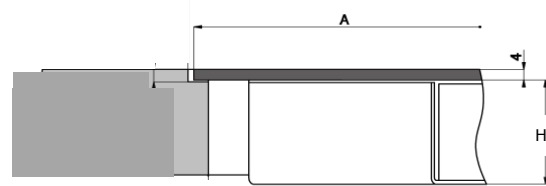

Eigenschappen

- Zwart opaak glas
- Rechte rand
- Afzonderlijk bedieningspaneel
- Opbouw of vlakbouw inbouwmethode
- 0,5W verbruik bij uitgeschakelde stand

Afmetingen

- Afmetingen kookzone 210 mm (diam) 300 mm
- Afmetingen kookzone 175 mm (diam) 270 mm

Technische gegevens

- Totaal vermogen 7400 W
- Netspanning 230 V - 1P+N/2P/3P - 50 Hz
- Netspanning 400 V - 2P+N - 50 Hz
- Gewicht 14,5 kg

mm		
diam A	300	kookzone 210 mm
diam A	270	kookzone 175 mm

Afmetingen

NOVY®

Kookzone 175 mm

mm	A	H
	270	57

Kookzone 210 mm

mm	A	H
	300	57

Bedieningspaneel

mm	A	H
	326x160 - R80	35

Inbouwschets - OPBOUW

Kookzone 175 mm

mm	E	F	G	K	P
	254	265	max 20	4	6

Kookzone 210 mm

mm	E	F	G	K	P
	284	295	max 20	4	6

Bedieningspaneel

mm	E	K	P
	314x150-R75	4	6

Waterdichte strip 2mm

Inbouwschets - VLAKBOUW