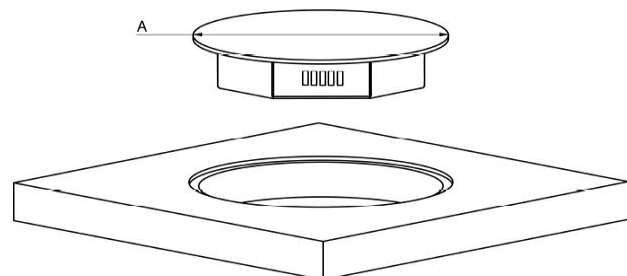

Eigenschappen

- Zwart opaak glas
- Rechte rand
- Afzonderlijk bedieningspaneel
- Opbouw of vlakbouw inbouwmethode
- 0,5W verbruik bij uitgeschakelde stand

Afmetingen

- Afmetingen kookzone 210 mm (diam) 300 mm
- Afmetingen kookzone 175 mm (diam) 270 mm

Technische gegevens

- Totaal vermogen 7400 W
- Netspanning 230 V - 1P+N/2P/3P - 50 Hz
- Netspanning 400 V - 2P+N - 50 Hz
- Gewicht 14,5 kg

mm		
diam A	300	kookzone 210 mm
diam A	270	kookzone 175 mm

Afmetingen

NOVY®

Kookzone 175 mm

mm	A	H
	270	57

Kookzone 210 mm

mm	A	H
	300	57

Bedieningspaneel

mm	A	H
	326x160 - R80	35

Inbouwschets - OPBOUW

Kookzone 175 mm

mm	E	F	G	K	P
	254	265	max 20	4	6

Kookzone 210 mm

mm	E	F	G	K	P
	284	295	max 20	4	6

Bedieningspaneel

mm	E	K	P
	314x150-R75	4	6

Waterdichte strip 2mm

Inbouwschets - VLAKBOUW