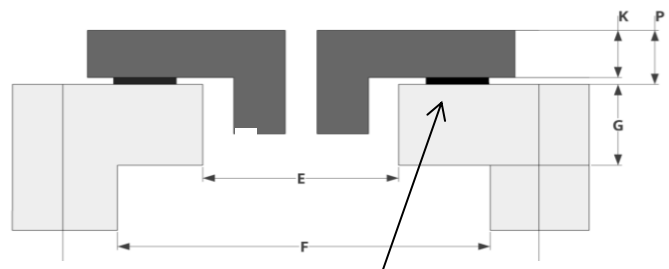

Eigenschappen

- Zwart opaak glas
- Rechte rand
- Afzonderlijk bedieningspaneel
- Opbouw of vlakbouw inbouwmethode
- 0,5W verbruik bij uitgeschakelde stand

Afmetingen

- Afmetingen kookzone 210 mm (diam) 300 mm
- Afmetingen kookzone 175 mm (diam) 270 mm

NOVY®

Kookzone 175 mm

mm	A	H
	270	57

Kookzone 210 mm

mm	A	H
	300	57

Bedieningspaneel

mm	A	H
	326x160 - R80	35

Inbouwschets - OPBOUW

Kookzone 175 mm

mm	E	F	G	K	P
	254	265	max 20	4	6

Kookzone 210 mm

mm	E	F	G	K	P
	284	295	max 20	4	6

Bedieningspaneel

mm	E	K	P
	314x150-R75	4	6

Waterdichte strip 2mm

Inbouwschets - VLAKBOUW

Kookzone 175 mm

mm	E	F	G	K	P	S
	254	265	max 20	4	6	274

Kookzone 210 mm

mm	E	F	G	K	P	S
	284	295	max 20	4	6	304

Bedieningspaneel

mm	E	K	P	S
	314x150-R75	4	6	330x164 - R82

Waterdichte strip 2mm